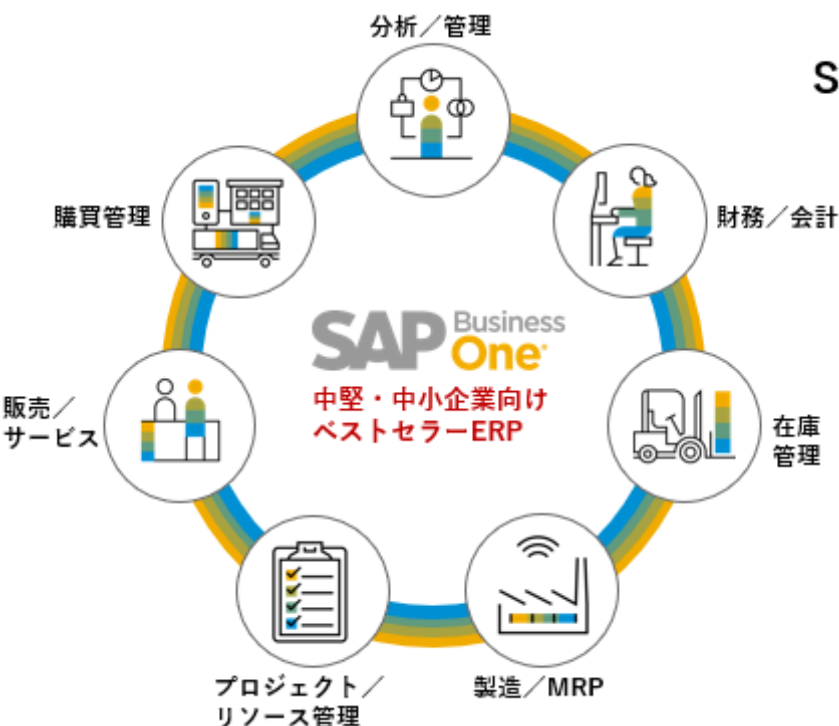

世界65,000社以上が導入！

中堅・中小企業向けベストセラーERP

お客様紹介キャンペーン

※今回の料率は15%となっております。

2020年

1月1日～6月30日

ERP導入をお考えの中堅・中小企業様をご紹介下さい。
ご紹介いただいた企業様が成約となった場合は、販売ライセンス数に応じて取扱手数料をお支払いいたします。

※ご紹介いただく場合には、弊社との「顧客紹介契約」が必要です。